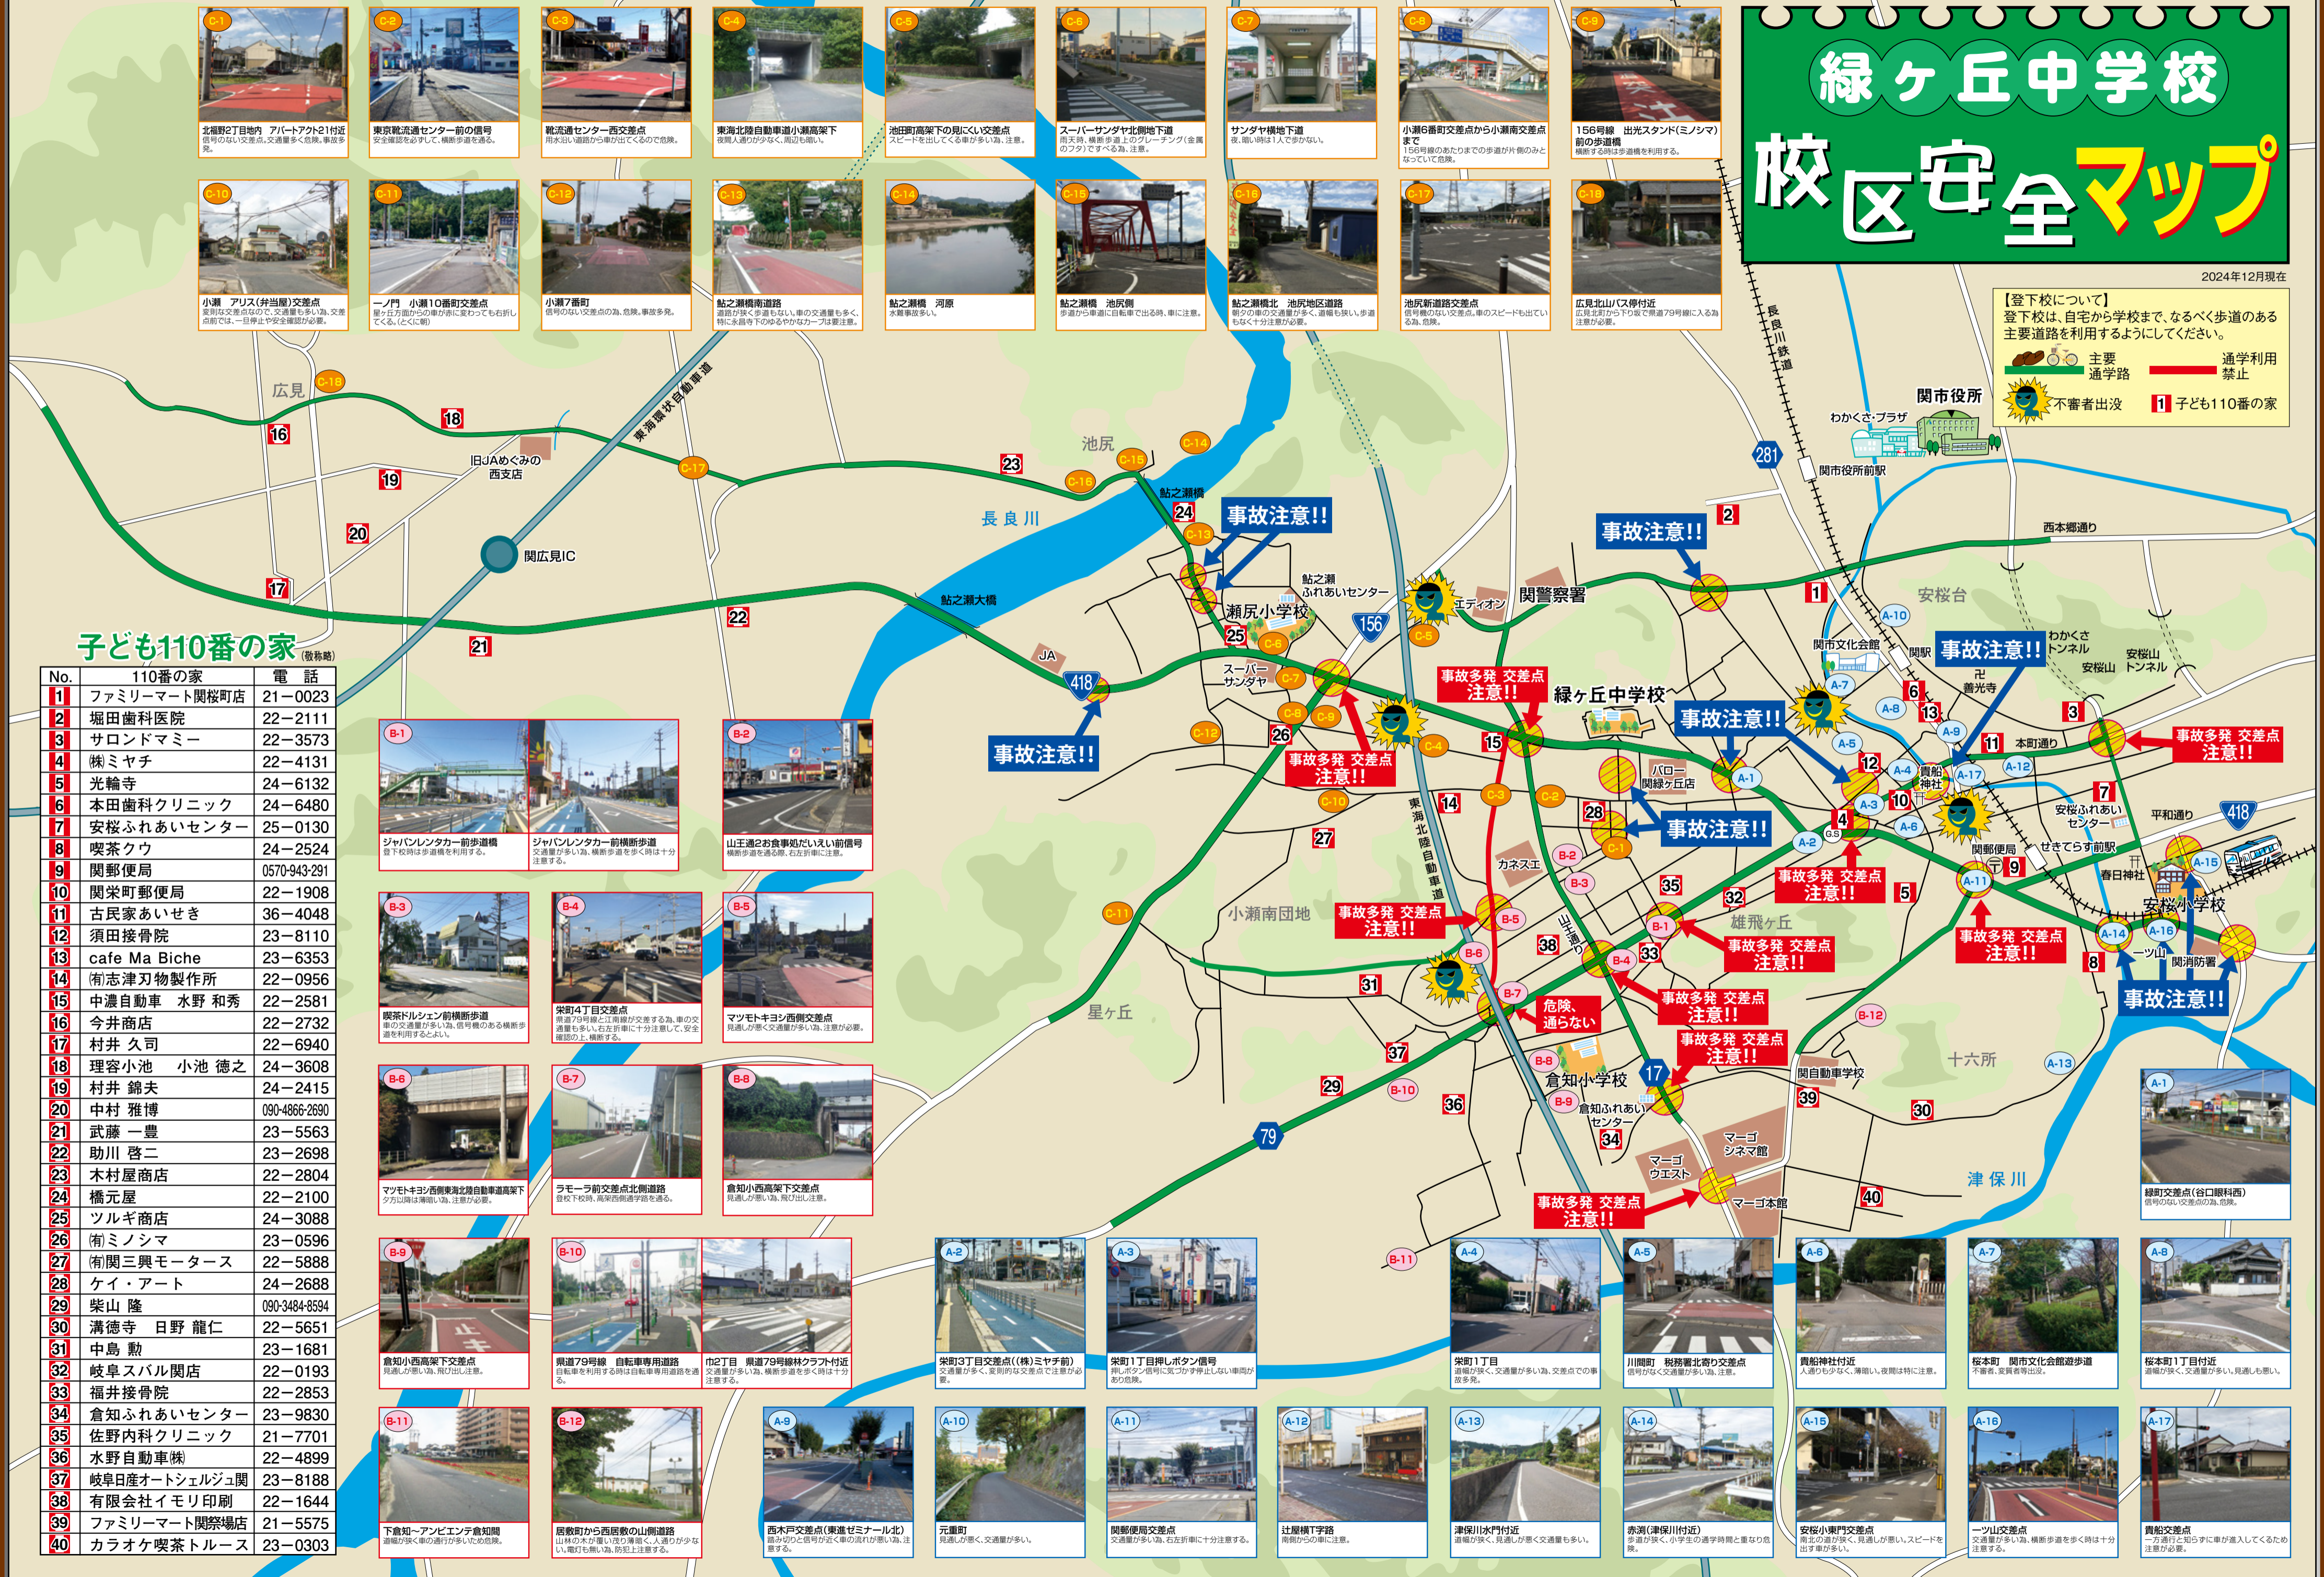

緑ヶ丘中学校 校区安全マップ

2024年12月現在

【登下校について】
登下校は、自宅から学校まで、なるべく歩道のある主要道路を利用するようにしてください。

☀️ 不審者出没 🏠 子ども110番の家

🚶 主要通学路 🚫 通学利用禁止

子ども110番の家

No.	110番の家	電話
1	ファミリーマート関桜町店	21-0023
2	堀田歯科医院	22-2111
3	サロンドマミー	22-3573
4	株ミヤチ	22-4131
5	光輪寺	24-6132
6	本田歯科クリニック	24-6480
7	安桜ふれあいセンター	25-0130
8	喫茶クウ	24-2524
9	関郵便局	0570-943-291
10	関栄町郵便局	22-1908
11	古民家あいせき	36-4048
12	須田接骨院	23-8110
13	cafe Ma Biche	23-6353
14	南志津刃物製作所	22-0956
15	中濃自動車 水野 和秀	22-2581
16	今井商店	22-2732
17	村井 久司	22-6940
18	理容小池 小池 徳之	24-3608
19	村井 錦夫	24-2415
20	中村 雅博	090-4866-2690
21	武藤 一豊	23-5563
22	助川 啓二	23-2698
23	木村屋商店	22-2804
24	橋元屋	22-2100
25	ツルギ商店	24-3088
26	南ミノシマ	23-0596
27	南関三興モータース	22-5888
28	ケイ・アート	24-2688
29	柴山 隆	090-3484-8594
30	溝徳寺 日野 龍仁	22-5651
31	中島 勲	23-1681
32	岐阜スバル関店	22-0193
33	福井接骨院	22-2853
34	倉知ふれあいセンター	23-9830
35	佐野内科クリニック	21-7701
36	水野自動車(株)	22-4899
37	岐阜日産オートシェルジュ関	23-8188
38	有限会社イモリ印刷	22-1644
39	ファミリーマート関桜場店	21-5575
40	カラオケ喫茶トルース	23-0303